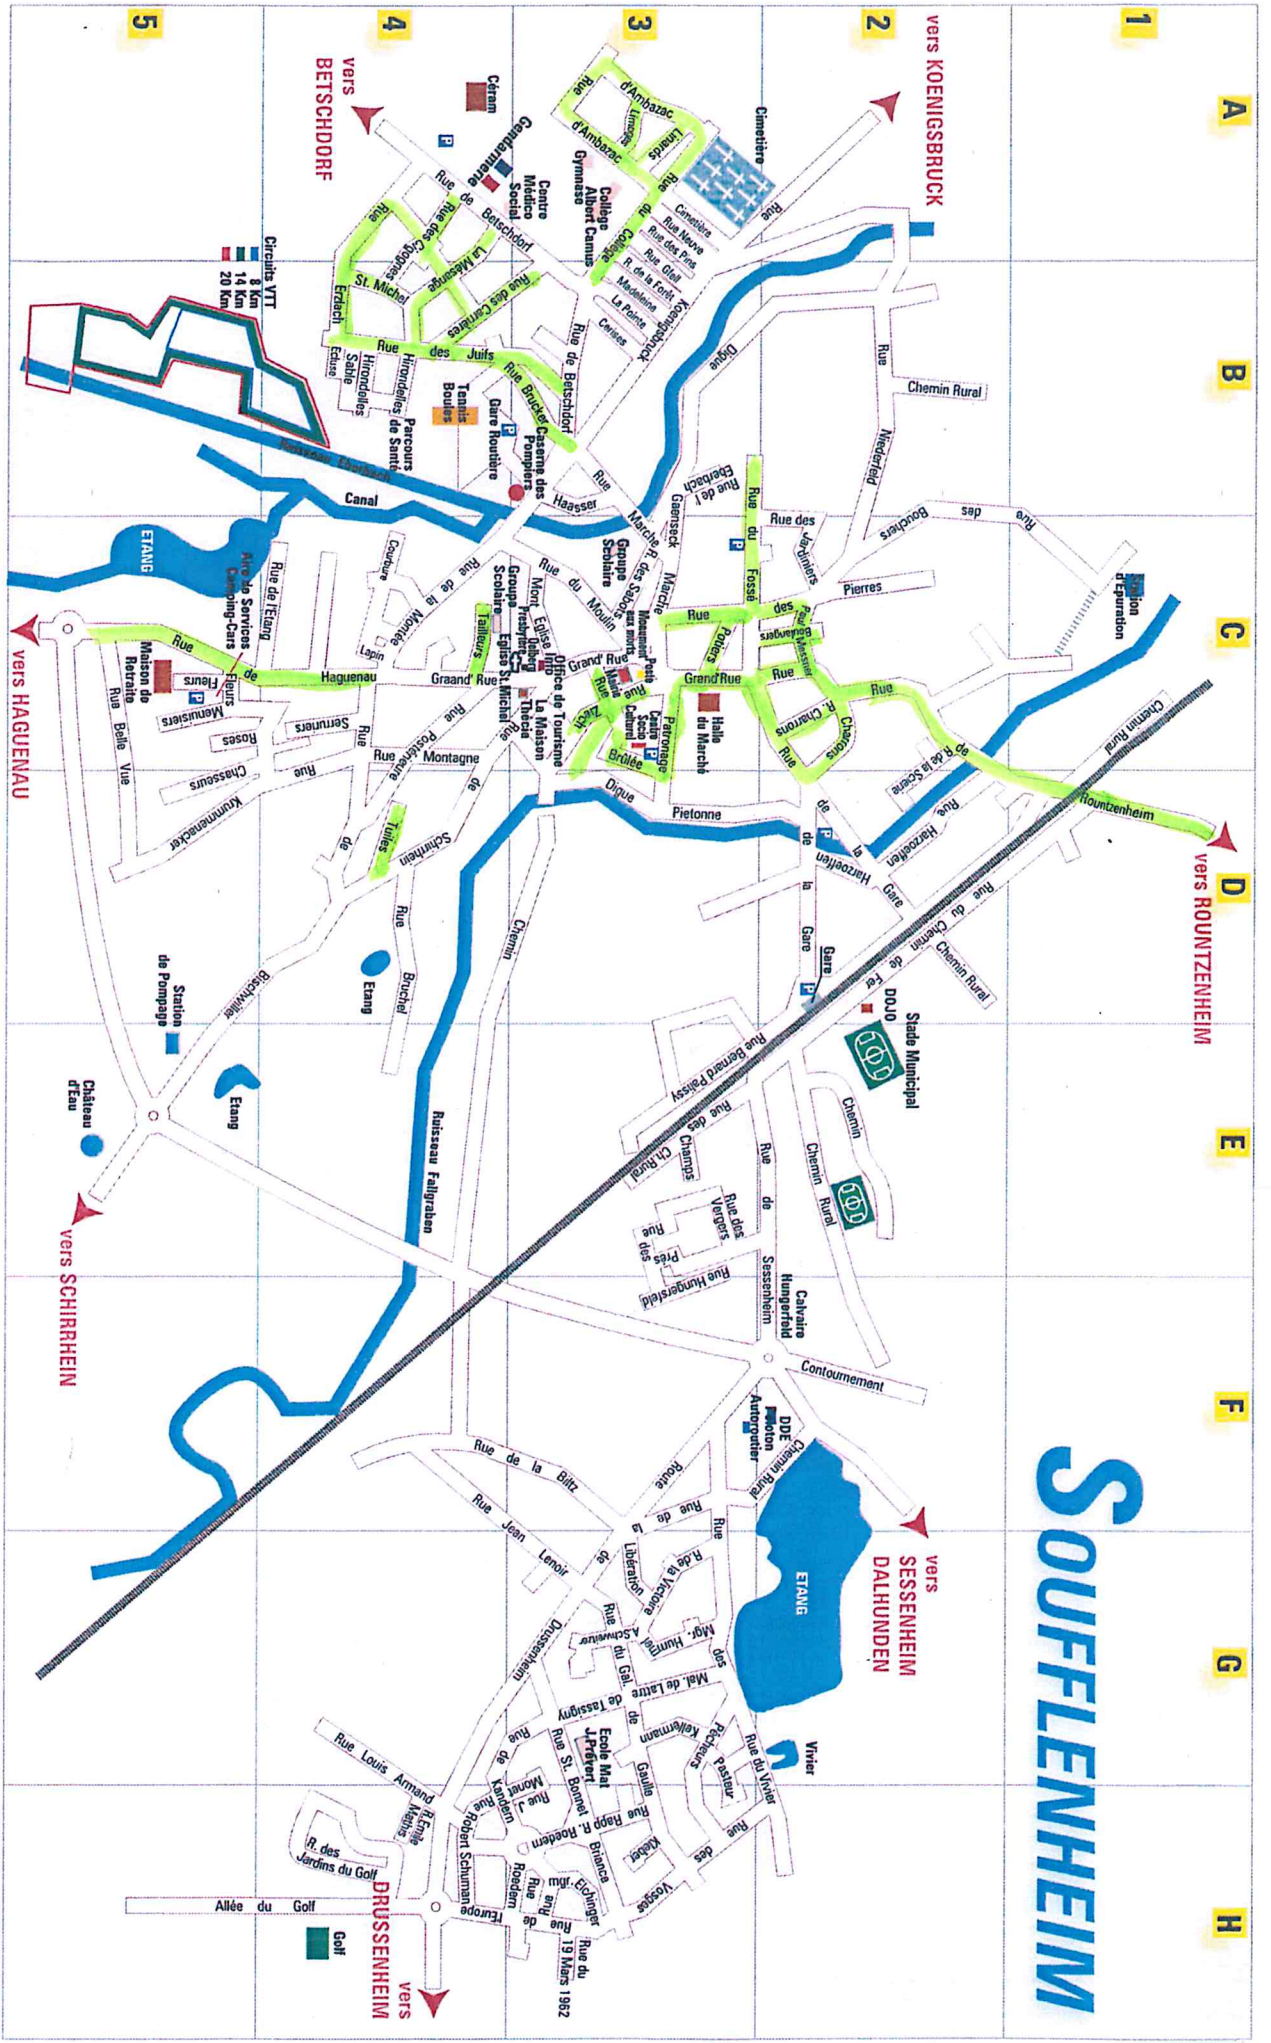

BLOW PATCHER

SOUFFLENHEIM

5

4

3

2

1

A

B

C

D

E

F

G

H

vers KOENIGSBRUCK

vers BETSCHDORF

vers HAGUENAU

vers SCHIRRHAIN

vers SESENHEIM DALRHUDEN

vers ROUNTZENHEIM

vers DRUSSENHEIM

Circuit VTT
8 Km
14 Km
20 Km

ETANG

ETANG

ETANG

ETANG

SOUFFLENHEIM

Golf

vers DRUSSENHEIM

vers SESENHEIM DALRHUDEN

vers ROUNTZENHEIM

vers BETSCHDORF

vers HAGUENAU

vers SCHIRRHAIN

vers KOENIGSBRUCK